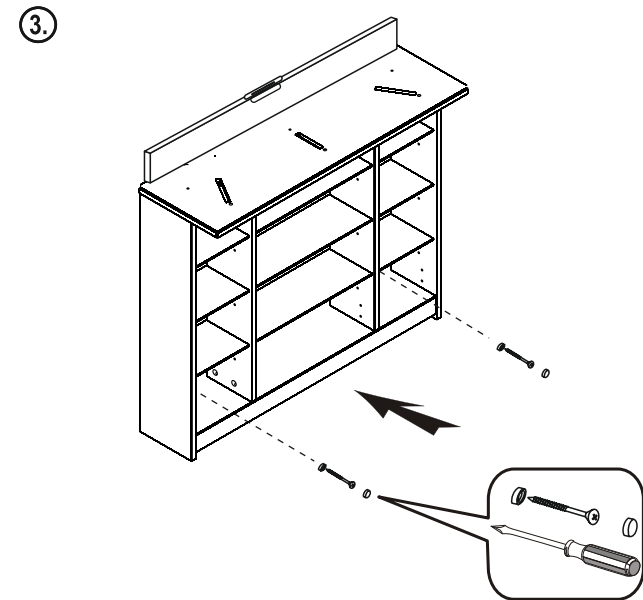

(RU) ВЕРХНИЙ КАБИНЕТ

ИНСТРУКЦИЯ МОНТАЖА

(ES) GABINETE SUPERIOR

INSTRUCCIONES DE MONTAJE

(TR) TOP KABIN

INSTRUKSJA MONTAJ

ORiSTO

SILVER OR33-SGL4D-120-1

ORiSTO

SILVER OR33-SGL4D-120-1

NIEBEZPIECZEŃSTWO

Zagrożenie życia na skutek porażenia prądem

- ▶ Przyłącze elektryczne może być podłączane tylko przez wykwalifikowany personel elektrotechniczny.
- Zgodnie z normami IEC 364-7-701, VDE 0100 część 701 oraz wszystkimi krajowymi i lokalnymi przepisami.