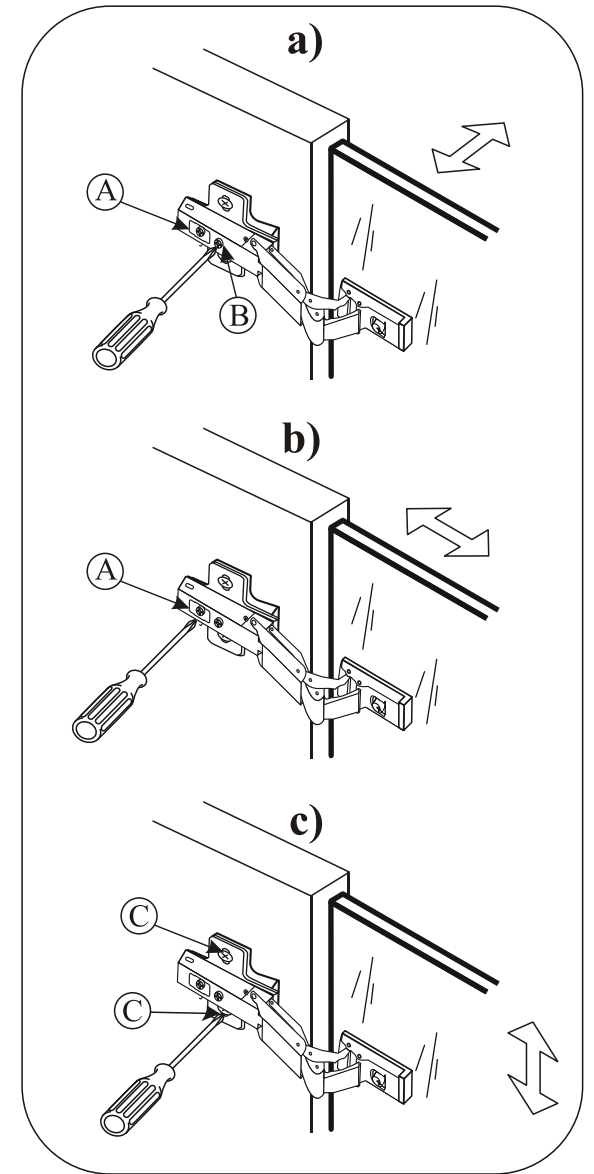

(RU) ВЕРХНИЙ КАБИНЕТ

ИНСТРУКЦИЯ МОНТАЖА

(ES) GABINETE SUPERIOR

INSTRUCCIONES DE MONTAJE

(TR) TOP KABIN

INSTRUKSJA MONTAJ

ORiSTO

SILVER OR33-SGL4D-120-1

ORiSTO

SILVER OR33-SGL4D-120-1

NIEBEZPIECZEŃSTWO

Zagrożenie życia na skutek porażenia prądem

- ▶ Przyłącze elektryczne może być podłączane tylko przez wykwalifikowany personel elektrotechniczny.
- Zgodnie z normami IEC 364-7-701, VDE 0100 część 701 oraz wszystkimi krajowymi i lokalnymi przepisami.