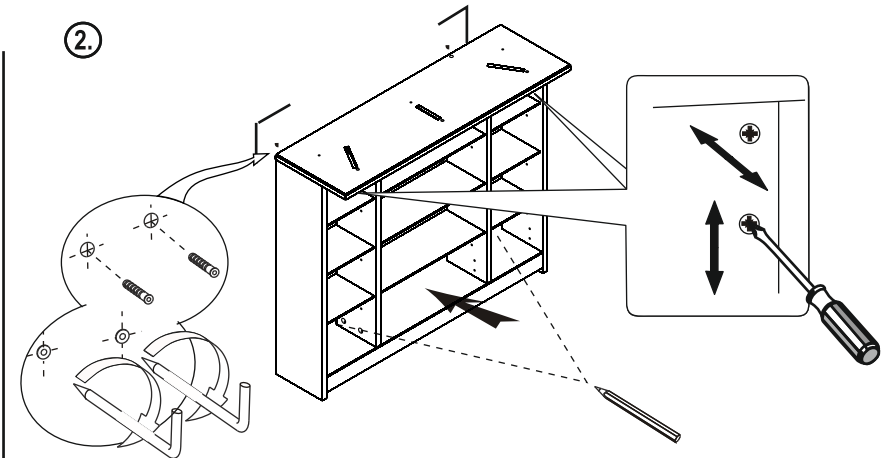

(RU) ВЕРХНИЙ КАБИНЕТ

ИНСТРУКЦИЯ МОНТАЖА

(ES) GABINETE SUPERIOR

INSTRUCCIONES DE MONTAJE

(TR) TOP KABIN

INSTRUKSJA MONTAJ

ORiSTO

SILVER OR33-SGL4D-120-1

ORiSTO

SILVER OR33-SGL4D-120-1

NIEBEZPIECZEŃSTWO

Zagrożenie życia na skutek porażenia prądem

- ▶ Przyłącze elektryczne może być podłączane tylko przez wykwalifikowany personel elektrotechniczny.
- Zgodnie z normami IEC 364-7-701, VDE 0100 część 701 oraz wszystkimi krajowymi i lokalnymi przepisami.