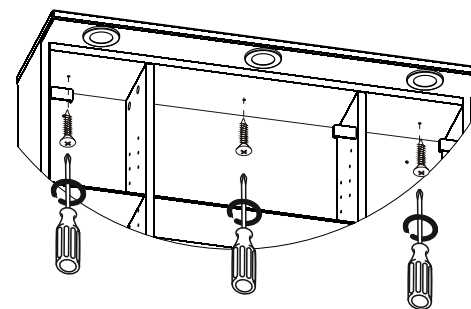

ORiSTO

SILVER OR33-SGL4D-120-1

NIEBEZPIECZEŃSTWO

Zagrożenie życia na skutek porażenia prądem

- Przyłącze elektryczne może być podłączane tylko przez wykwalifikowany personel elektrotechniczny.
- Zgodnie z normami IEC 364-7-701, VDE 0100 część 701 oraz wszystkimi krajowymi i lokalnymi przepisami.

①

②

③

④