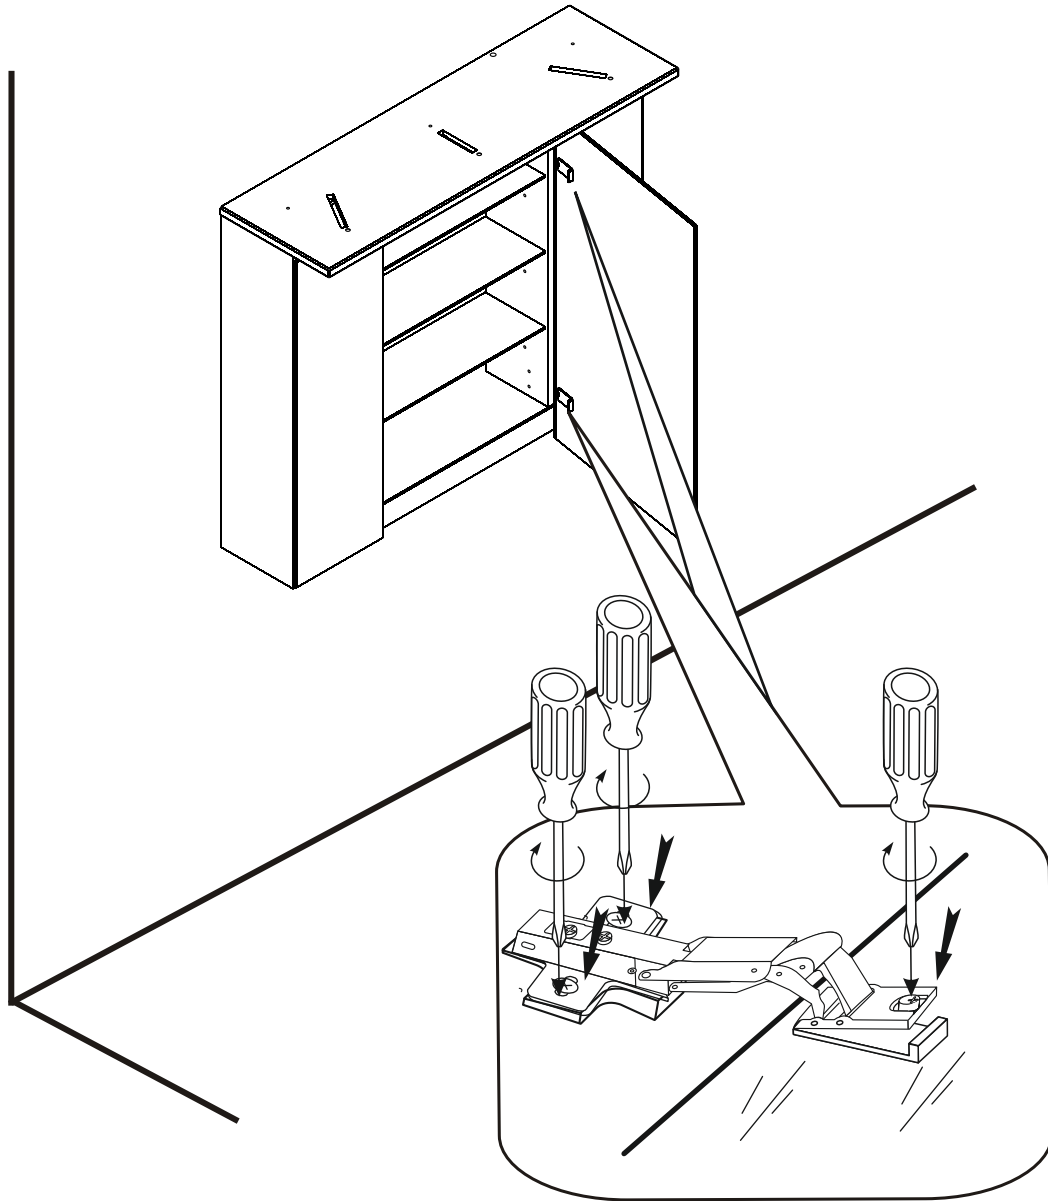

(RU) ВЕРХНИЙ КАБИНЕТ

ИНСТРУКЦИЯ МОНТАЖА

(ES) GABINETE SUPERIOR

INSTRUCCIONES DE MONTAJE

(TR) TOP KABIN

INSTRUKSJA MONTAJ

ORiSTO

SILVER OR33-SGL4D-120-1

ORiSTO

SILVER OR33-SGL4D-120-1

NIEBEZPIECZEŃSTWO

Zagrożenie życia na skutek porażenia prądem

- ▶ Przyłącze elektryczne może być podłączane tylko przez wykwalifikowany personel elektrotechniczny.
- Zgodnie z normami IEC 364-7-701, VDE 0100 część 701 oraz wszystkimi krajowymi i lokalnymi przepisami.